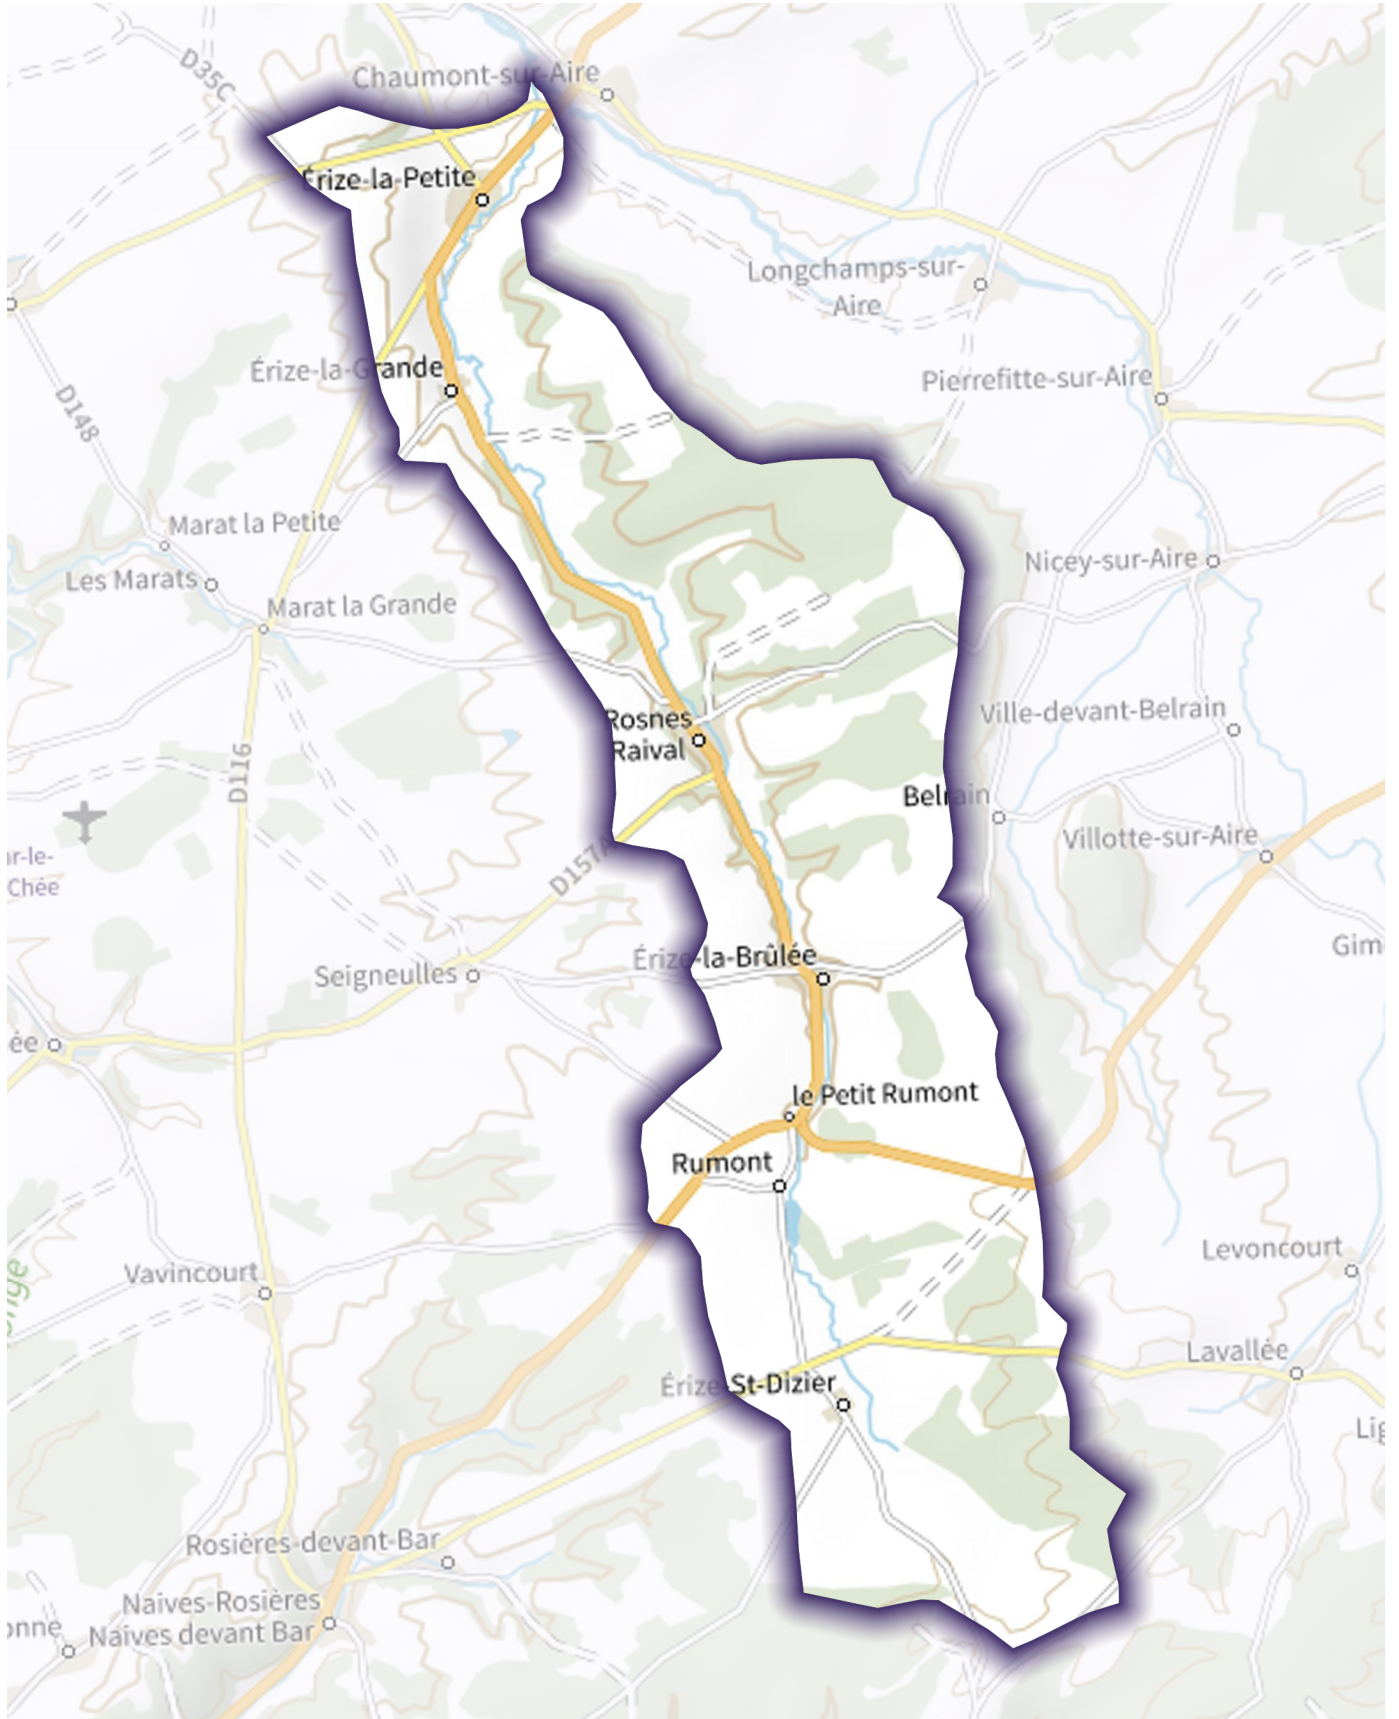

Masses d'eau L'Aire de sa source au confluent de l'Ezrule (exclu)

Masses d'eau ruisseau de lavallee

Masses d'eau ruisseau de belrain

Masses d'eau le ru

Masses d'eau L'Aire du confluent de l'Ezrule (exclu) au confluent de la Cousances (exclu)

Masses d'eau ruisseau le bouvrot

Masses d'eau ruisseau bunet

Masses d'eau ruisseau de deuxnouds

Masses d'eau ruisseau de Flabusieux

Masses d'eau L'Ezrule de sa source au confluent de l'Aire (exclu)

Masses d'eau la Cousances de sa source au confluent de l'Aire (exclu)

Masses d'eau ruisseau du Fays

Masses d'eau la vadelaincourt

Masses d'eau ruisseau des neuves fontaines

Masses d'eau L'Aire du confluent de la Cousance (exclu) à la confluence de l'Aisne (exclu)

Masses d'eau la buante