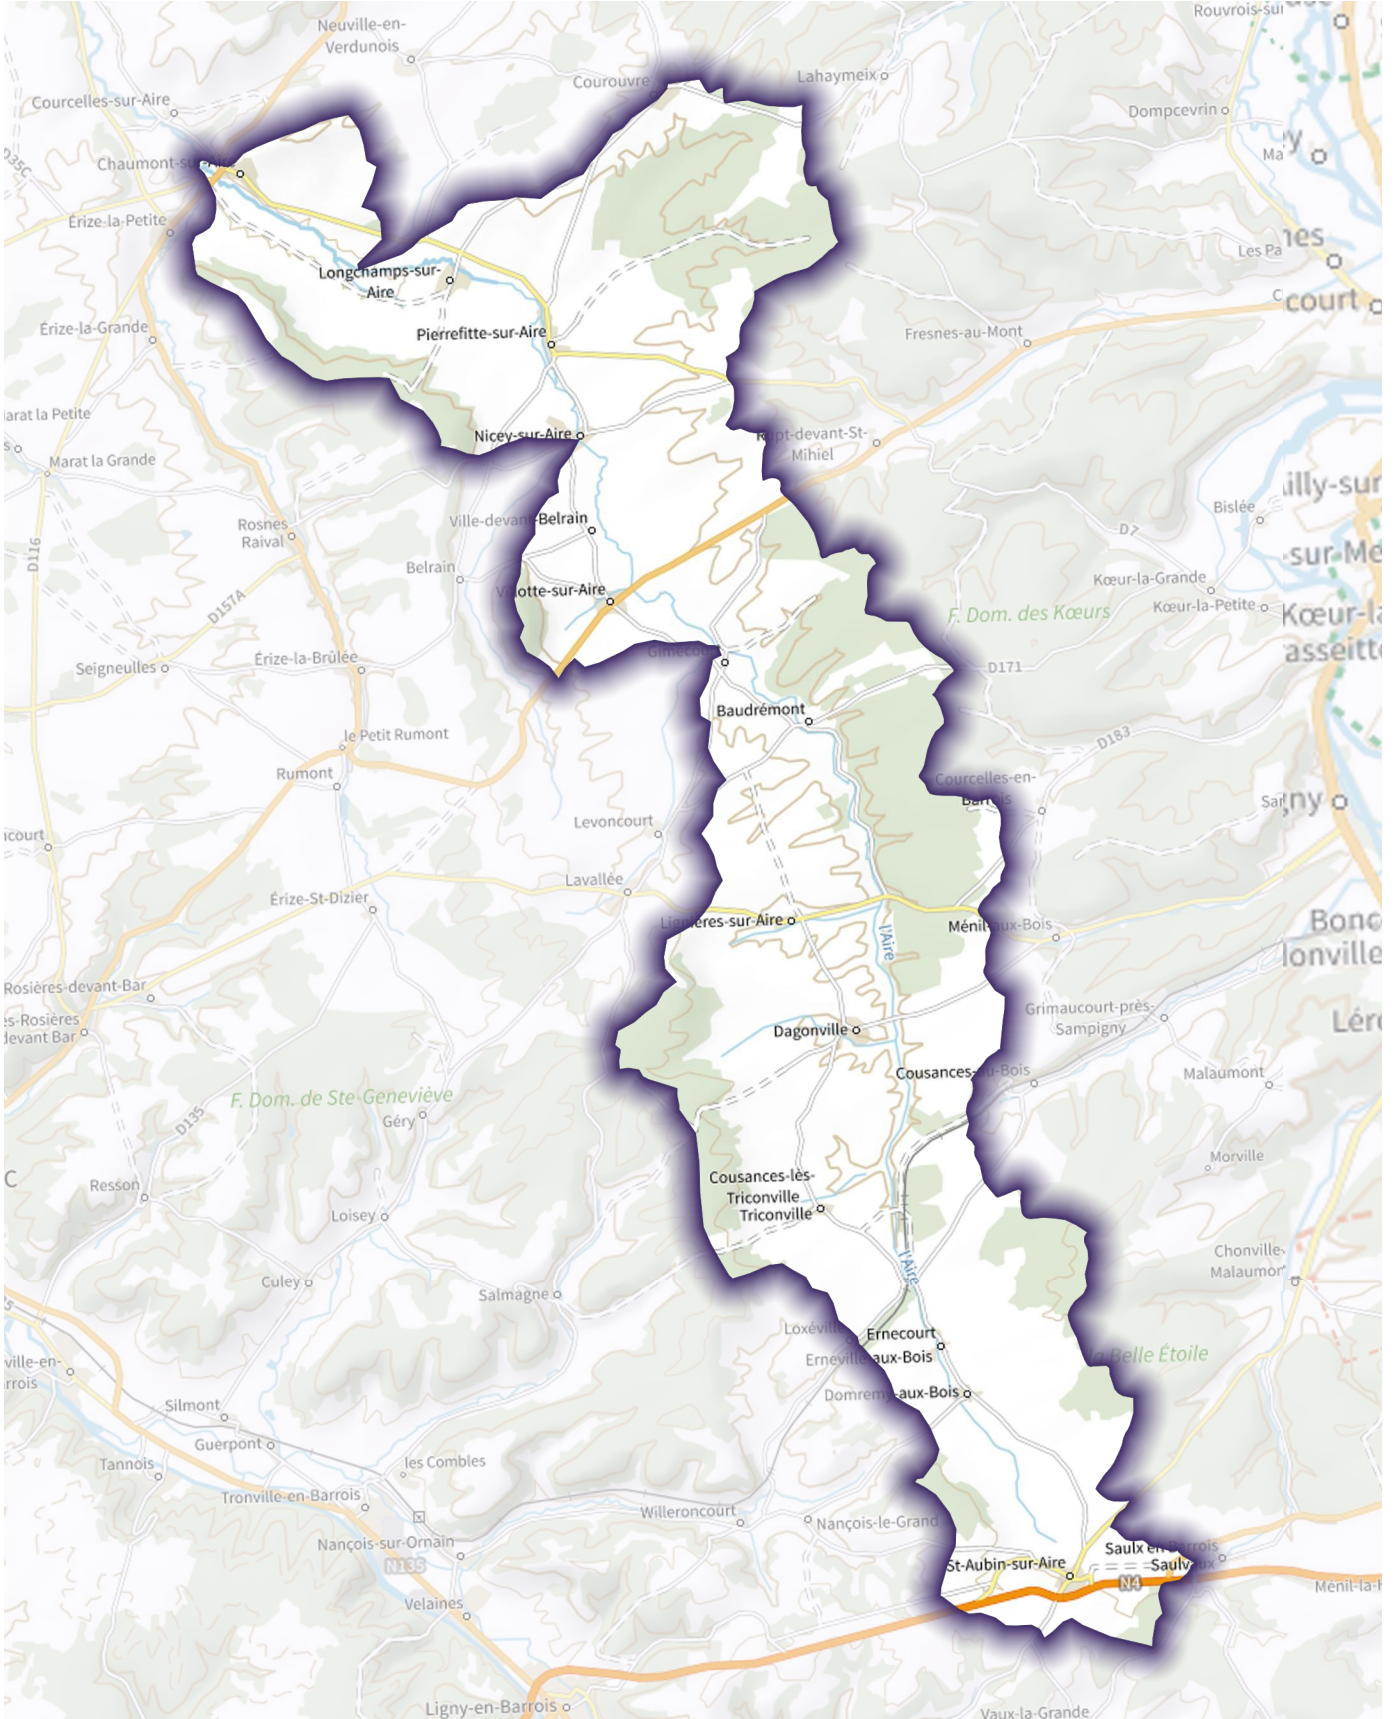

Masses d'eau L'Aire de sa source au confluent de l'Ezrule (exclu)

Masses d'eau ruisseau de lavallee

Masses d'eau ruisseau de belrain

Masses d'eau le ru

Masses d'eau L'Aire du confluent de l'Ezrule (exclu) au confluent de la Cousances (exclu)

Masses d'eau ruisseau le bouvrot

Masses d'eau ruisseau bunet

Masses d'eau ruisseau de deuxnouds

Masses d'eau ruisseau de Flabusieux

Masses d'eau L'Ezrule de sa source au confluent de l'Aire (exclu)

Masses d'eau la Cousances de sa source au confluent de l'Aire (exclu)

Masses d'eau ruisseau du Fays

Masses d'eau la vadelaincourt

Masses d'eau ruisseau des neuves fontaines

Masses d'eau L'Aire du confluent de la Cousance (exclu) à la confluence de l'Aisne (exclu)

Masses d'eau la buante