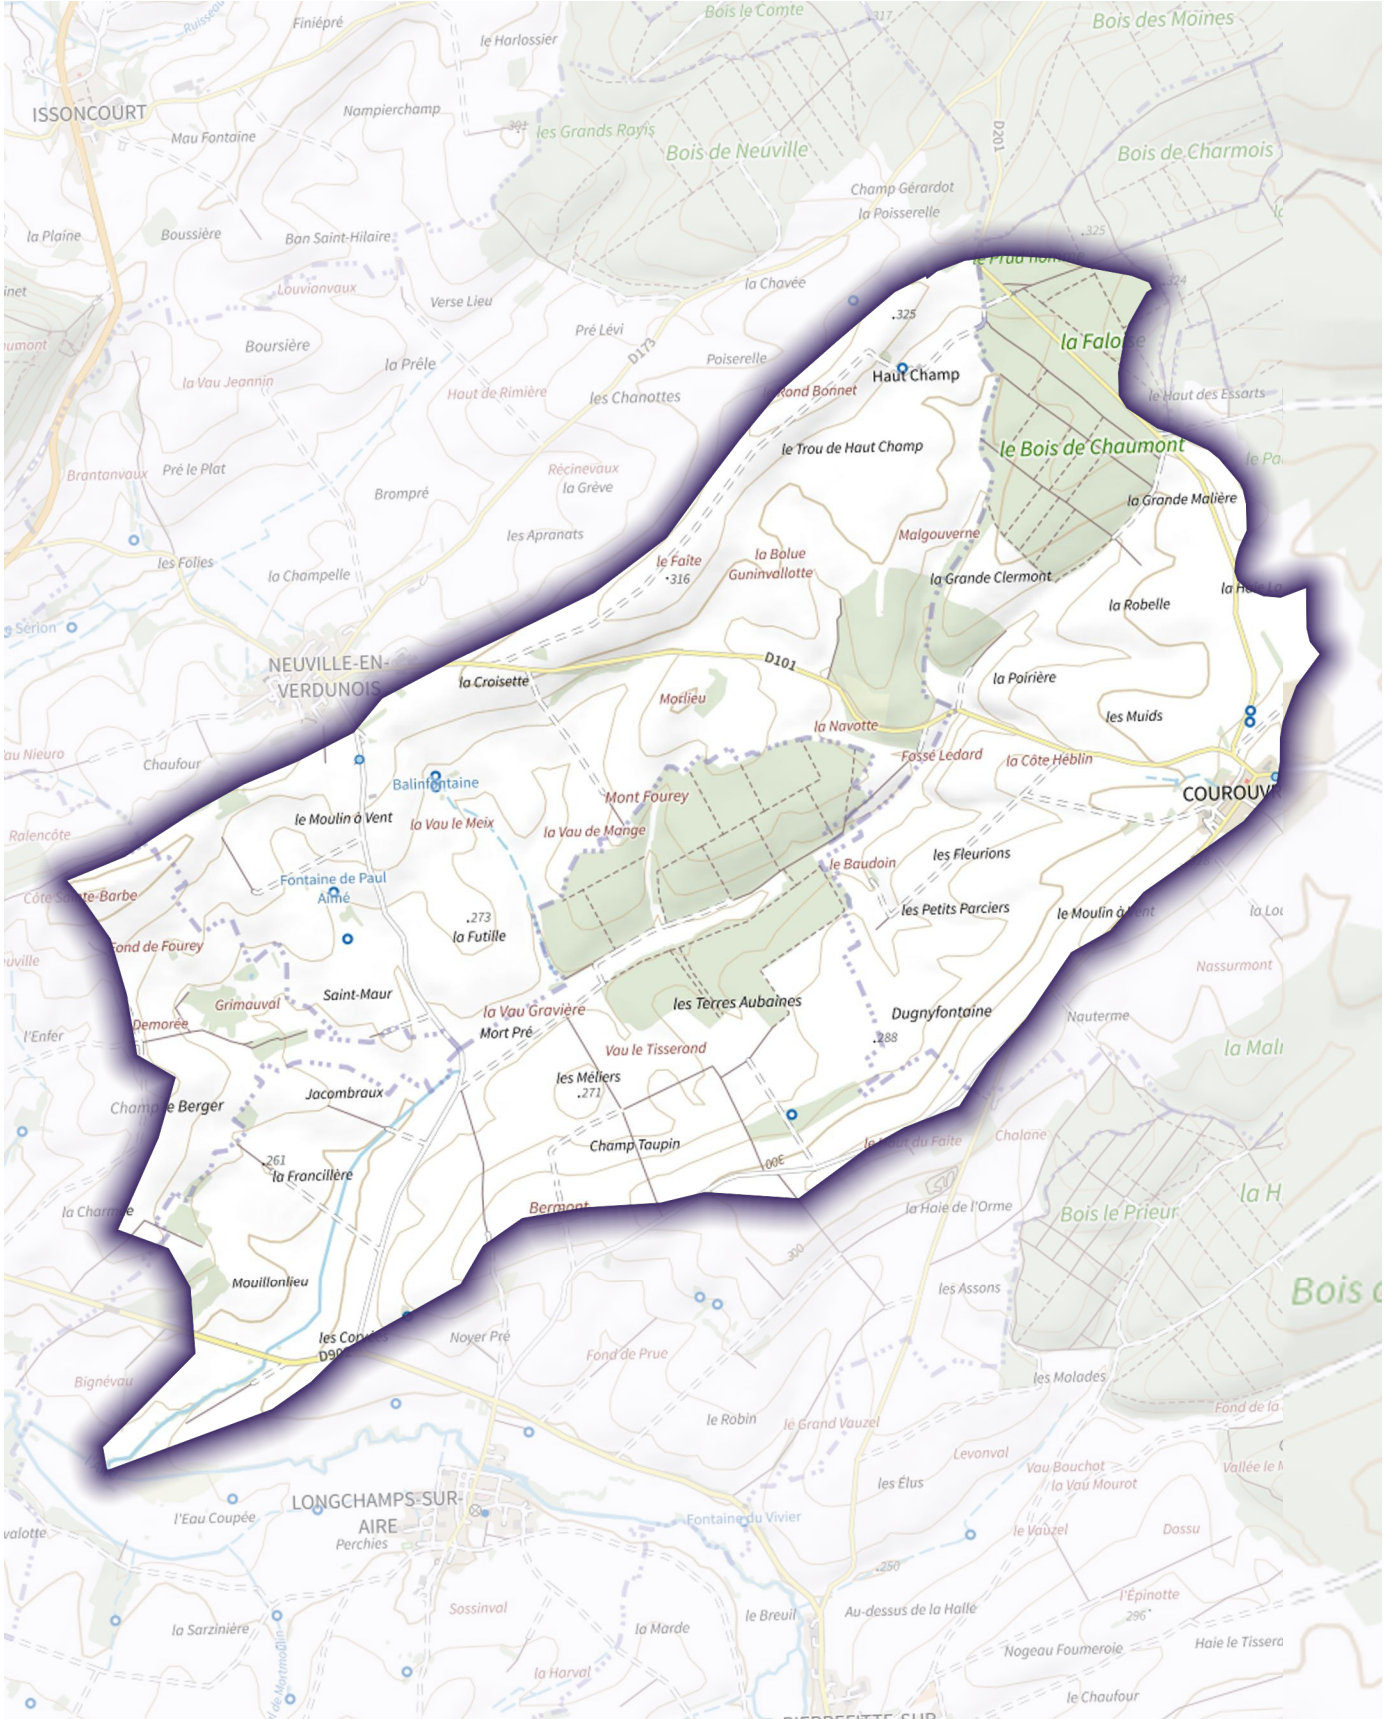

Masses d'eau L'Aire de sa source au confluent de l'Ezrule (exclu)

Masses d'eau ruisseau de lavallee

Masses d'eau ruisseau de belrain

Masses d'eau le ru

Masses d'eau L'Aire du confluent de l'Ezrule (exclu) au confluent de la Cousances (exclu)

Masses d'eau ruisseau le bouvrot

Masses d'eau ruisseau bunet

Masses d'eau ruisseau de deuxnouds

Masses d'eau ruisseau de Flabusieux

Masses d'eau L'Ezrule de sa source au confluent de l'Aire (exclu)

Masses d'eau la Cousances de sa source au confluent de l'Aire (exclu)

Masses d'eau ruisseau du Fays

Masses d'eau la vadelaincourt

Masses d'eau ruisseau des neuves fontaines

Masses d'eau L'Aire du confluent de la Cousance (exclu) à la confluence de l'Aisne (exclu)

Masses d'eau la buante