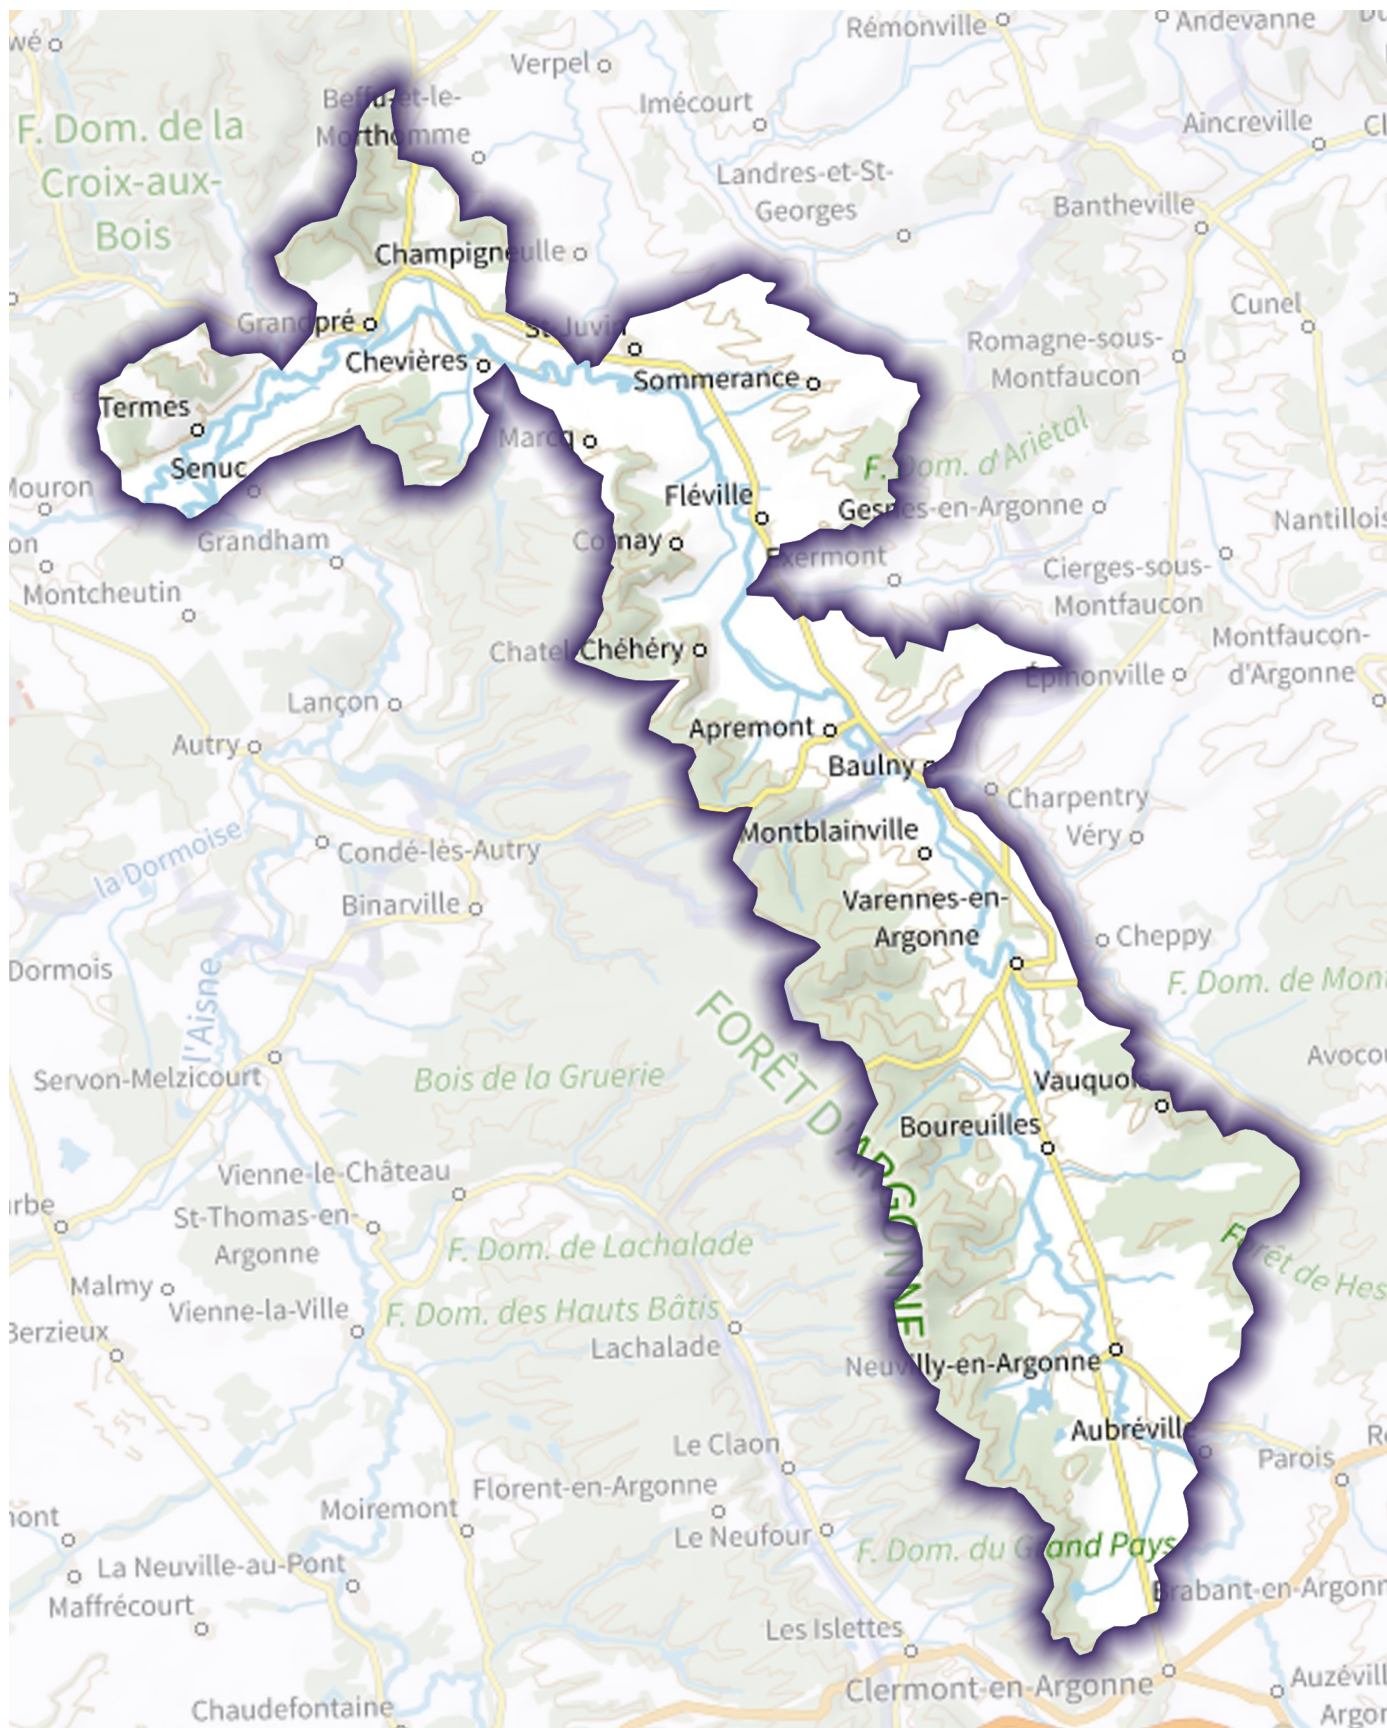

Masses d'eau L'Aire de sa source au confluent de l'Ezrule (exclu)

Masses d'eau ruisseau de lavallee

Masses d'eau ruisseau de belrain

Masses d'eau le ru

Masses d'eau L'Aire du confluent de l'Ezrule (exclu) au confluent de la Cousances (exclu)

Masses d'eau ruisseau le bouvrot

Masses d'eau ruisseau bunet

Masses d'eau ruisseau de deuxnouds

Masses d'eau ruisseau de Flabusieux

Masses d'eau L'Ezrule de sa source au confluent de l'Aire (exclu)

Masses d'eau la Cousances de sa source au confluent de l'Aire (exclu)

Masses d'eau ruisseau du Fays

Masses d'eau la vadelaincourt

Masses d'eau ruisseau des neuves fontaines

Masses d'eau L'Aire du confluent de la Cousance (exclu) à la confluence de l'Aisne (exclu)

Masses d'eau la buante