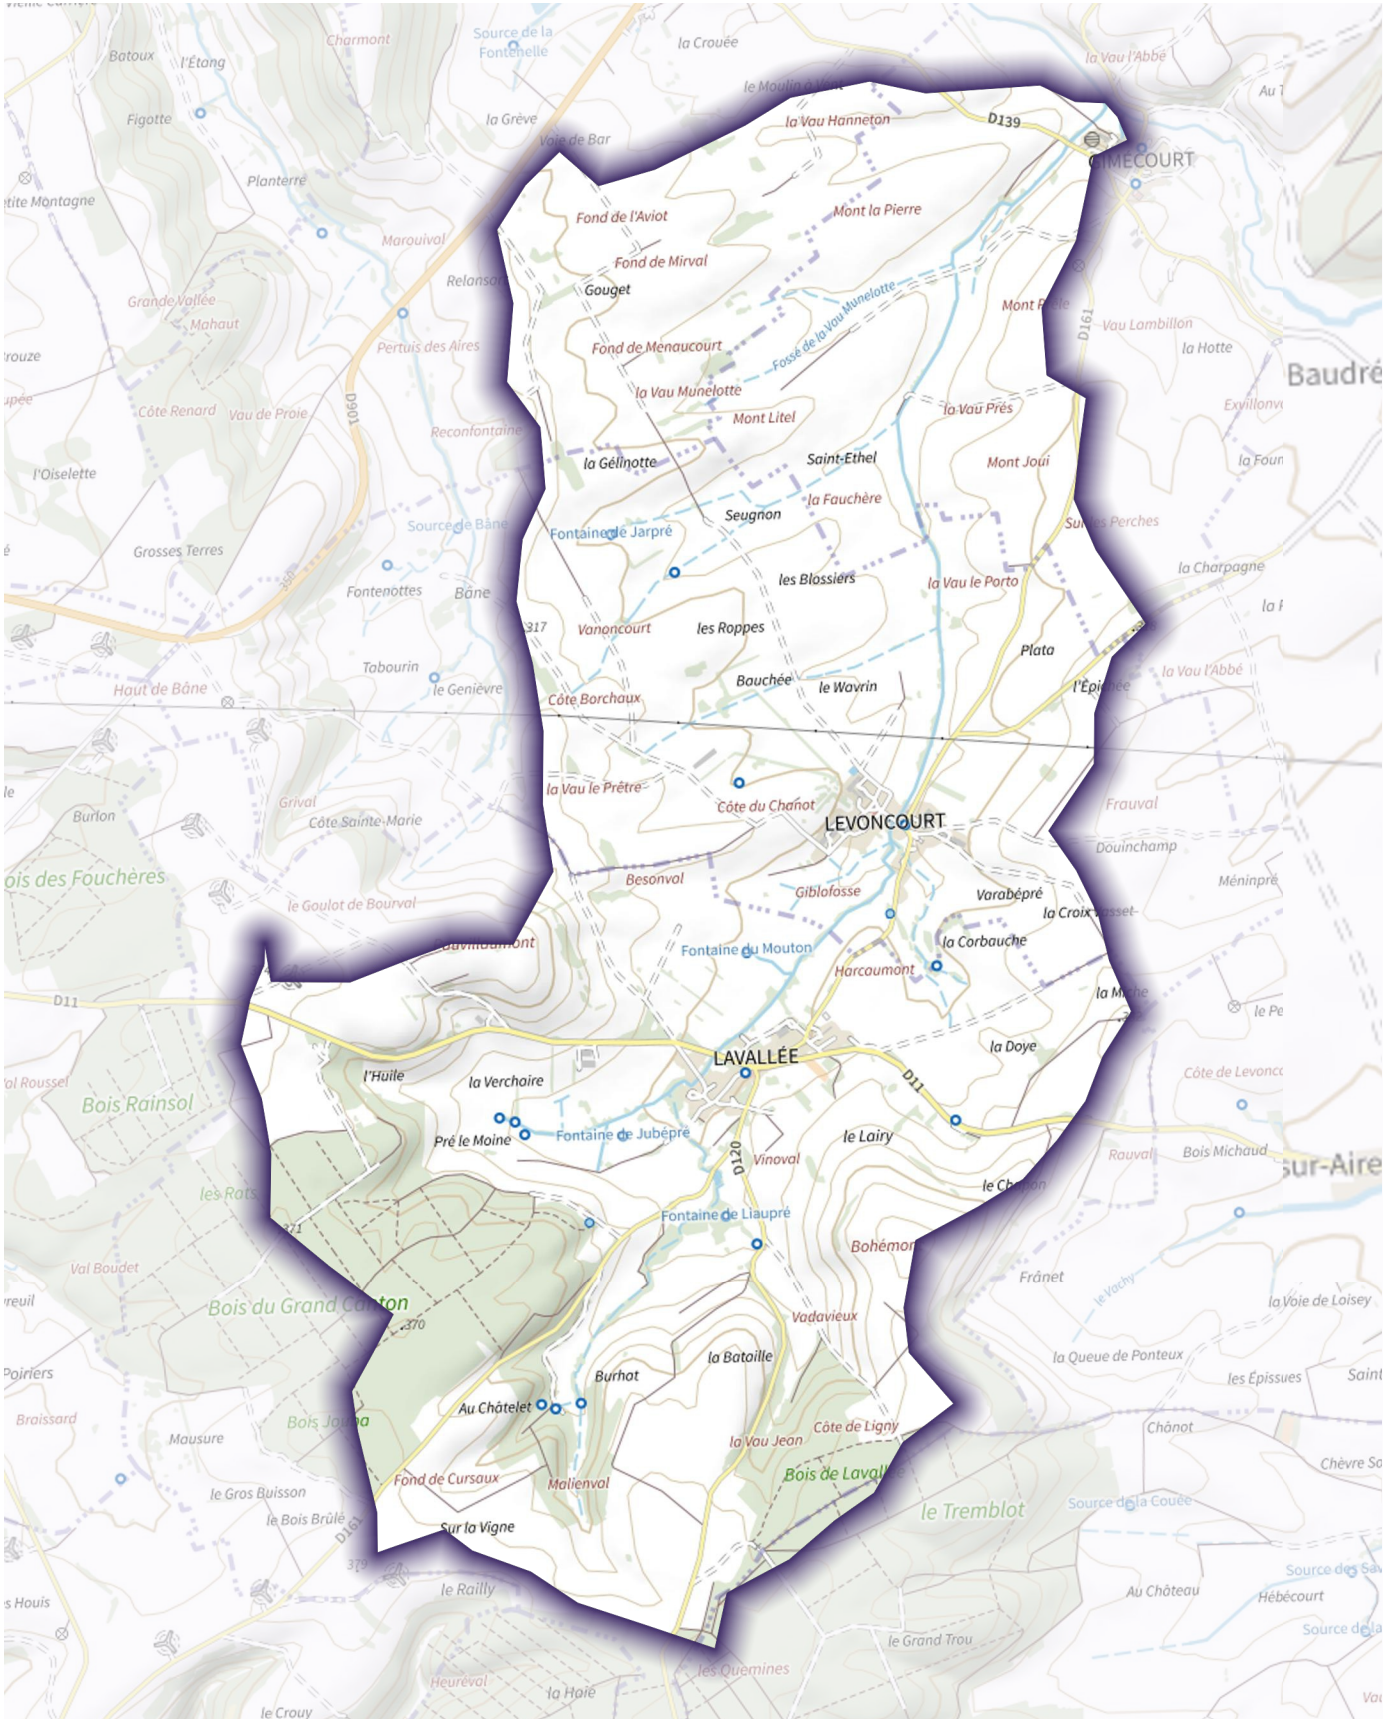

Masses d'eau L'Aire de sa source au confluent de l'Ezrule (exclu)

Masses d'eau ruisseau de lavallee

Masses d'eau ruisseau de belrain

Masses d'eau le ru

Masses d'eau L'Aire du confluent de l'Ezrule (exclu) au confluent de la Cousances (exclu)

Masses d'eau ruisseau le bouvrot

Masses d'eau ruisseau bunet

Masses d'eau ruisseau de deuxnouds

Masses d'eau ruisseau de Flabusieux

Masses d'eau L'Ezrule de sa source au confluent de l'Aire (exclu)

Masses d'eau la Cousances de sa source au confluent de l'Aire (exclu)

Masses d'eau ruisseau du Fays

Masses d'eau la vadelaincourt

Masses d'eau ruisseau des neuves fontaines

Masses d'eau L'Aire du confluent de la Cousance (exclu) à la confluence de l'Aisne (exclu)

Masses d'eau la buante