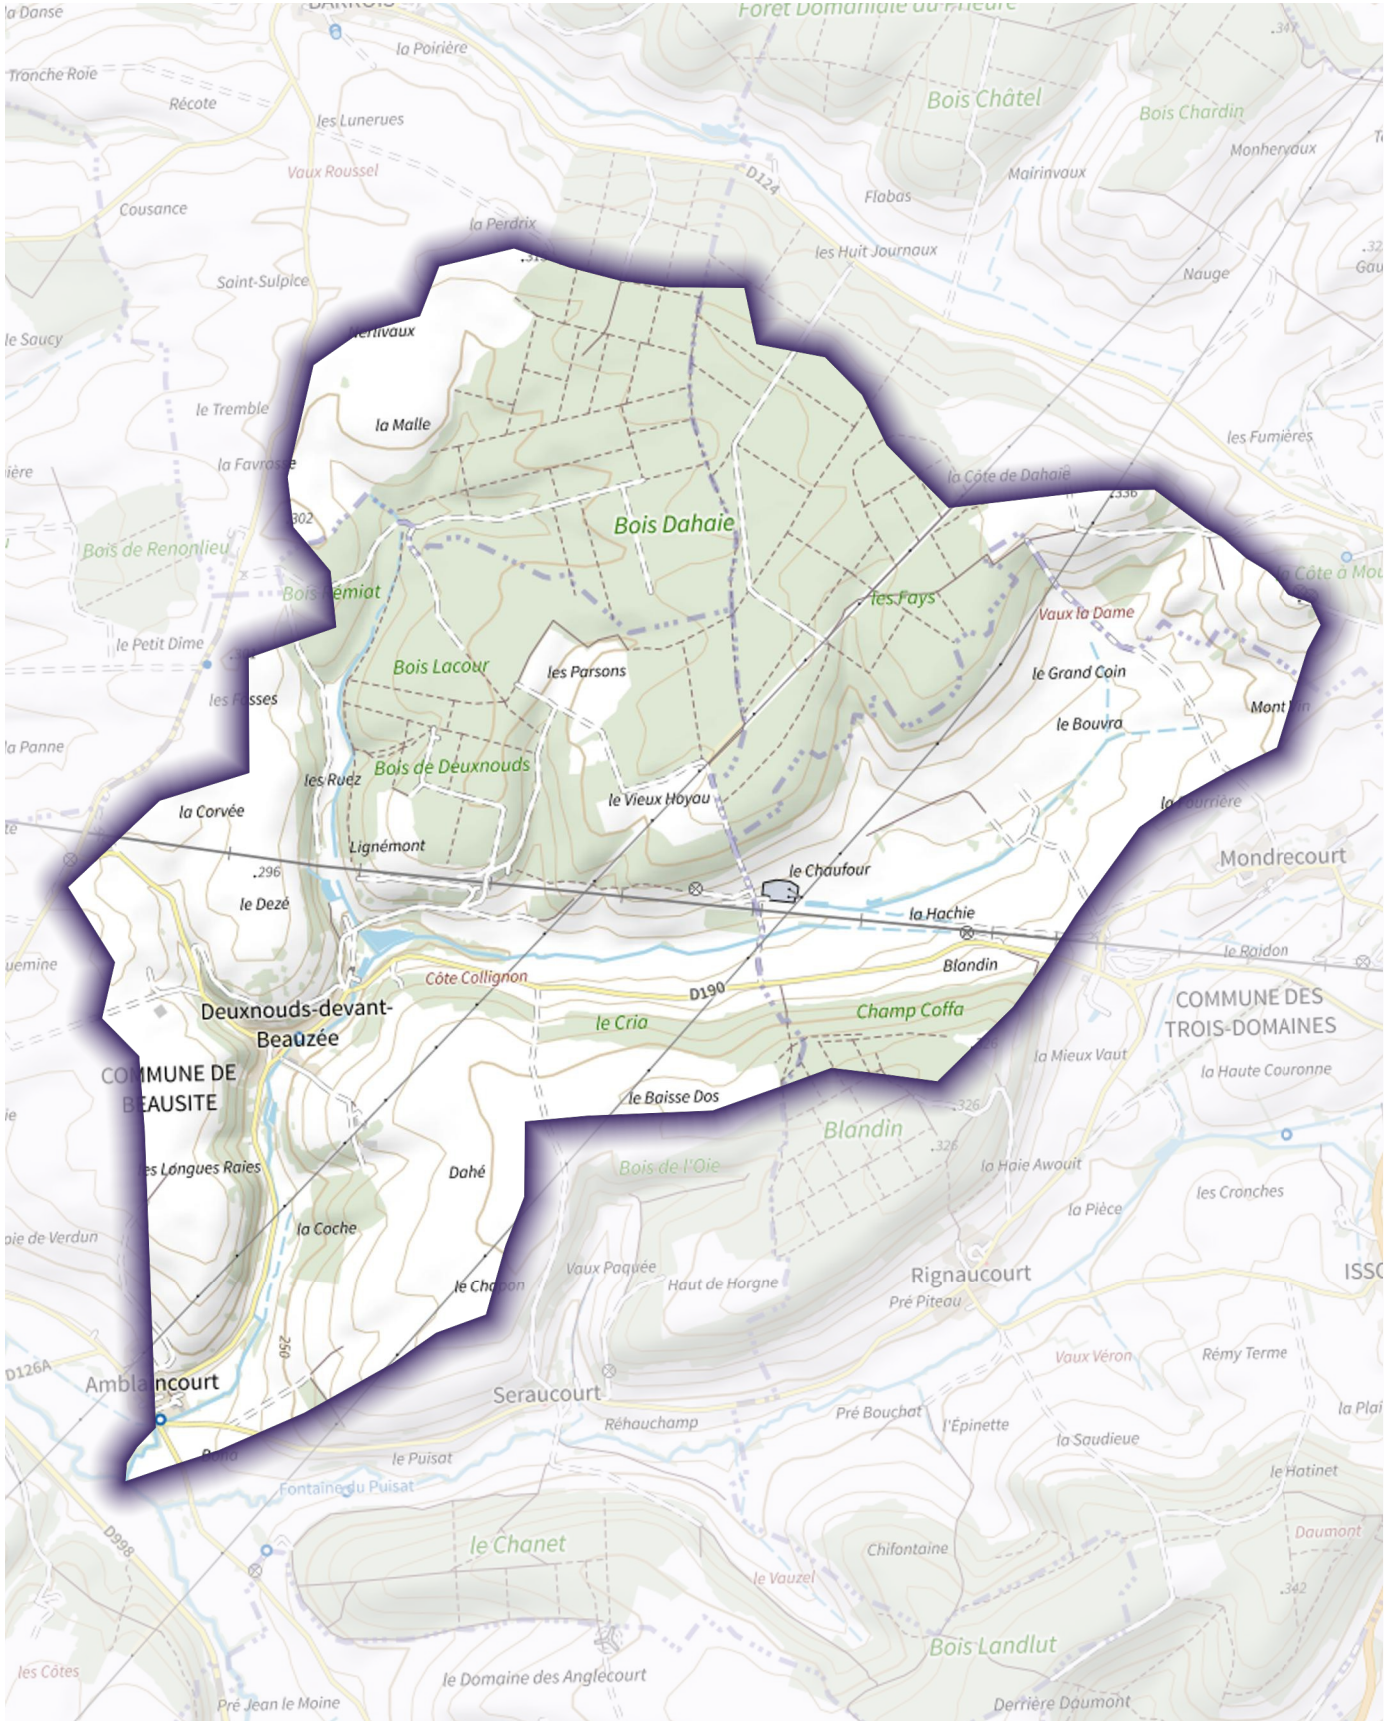

Masses d'eau L'Aire de sa source au confluent de l'Ezrule (exclu)

Masses d'eau ruisseau de lavallee

Masses d'eau ruisseau de belrain

Masses d'eau le ru

Masses d'eau L'Aire du confluent de l'Ezrule (exclu) au confluent de la Cousances (exclu)

Masses d'eau ruisseau le bouvrot

Masses d'eau ruisseau bunet

Masses d'eau ruisseau de deuxnouds

Masses d'eau ruisseau de Flabusieux

Masses d'eau L'Ezrule de sa source au confluent de l'Aire (exclu)

Masses d'eau la Cousances de sa source au confluent de l'Aire (exclu)

Masses d'eau ruisseau du Fays

Masses d'eau la vadelaincourt

Masses d'eau ruisseau des neuves fontaines

Masses d'eau L'Aire du confluent de la Cousance (exclu) à la confluence de l'Aisne (exclu)

Masses d'eau la buante