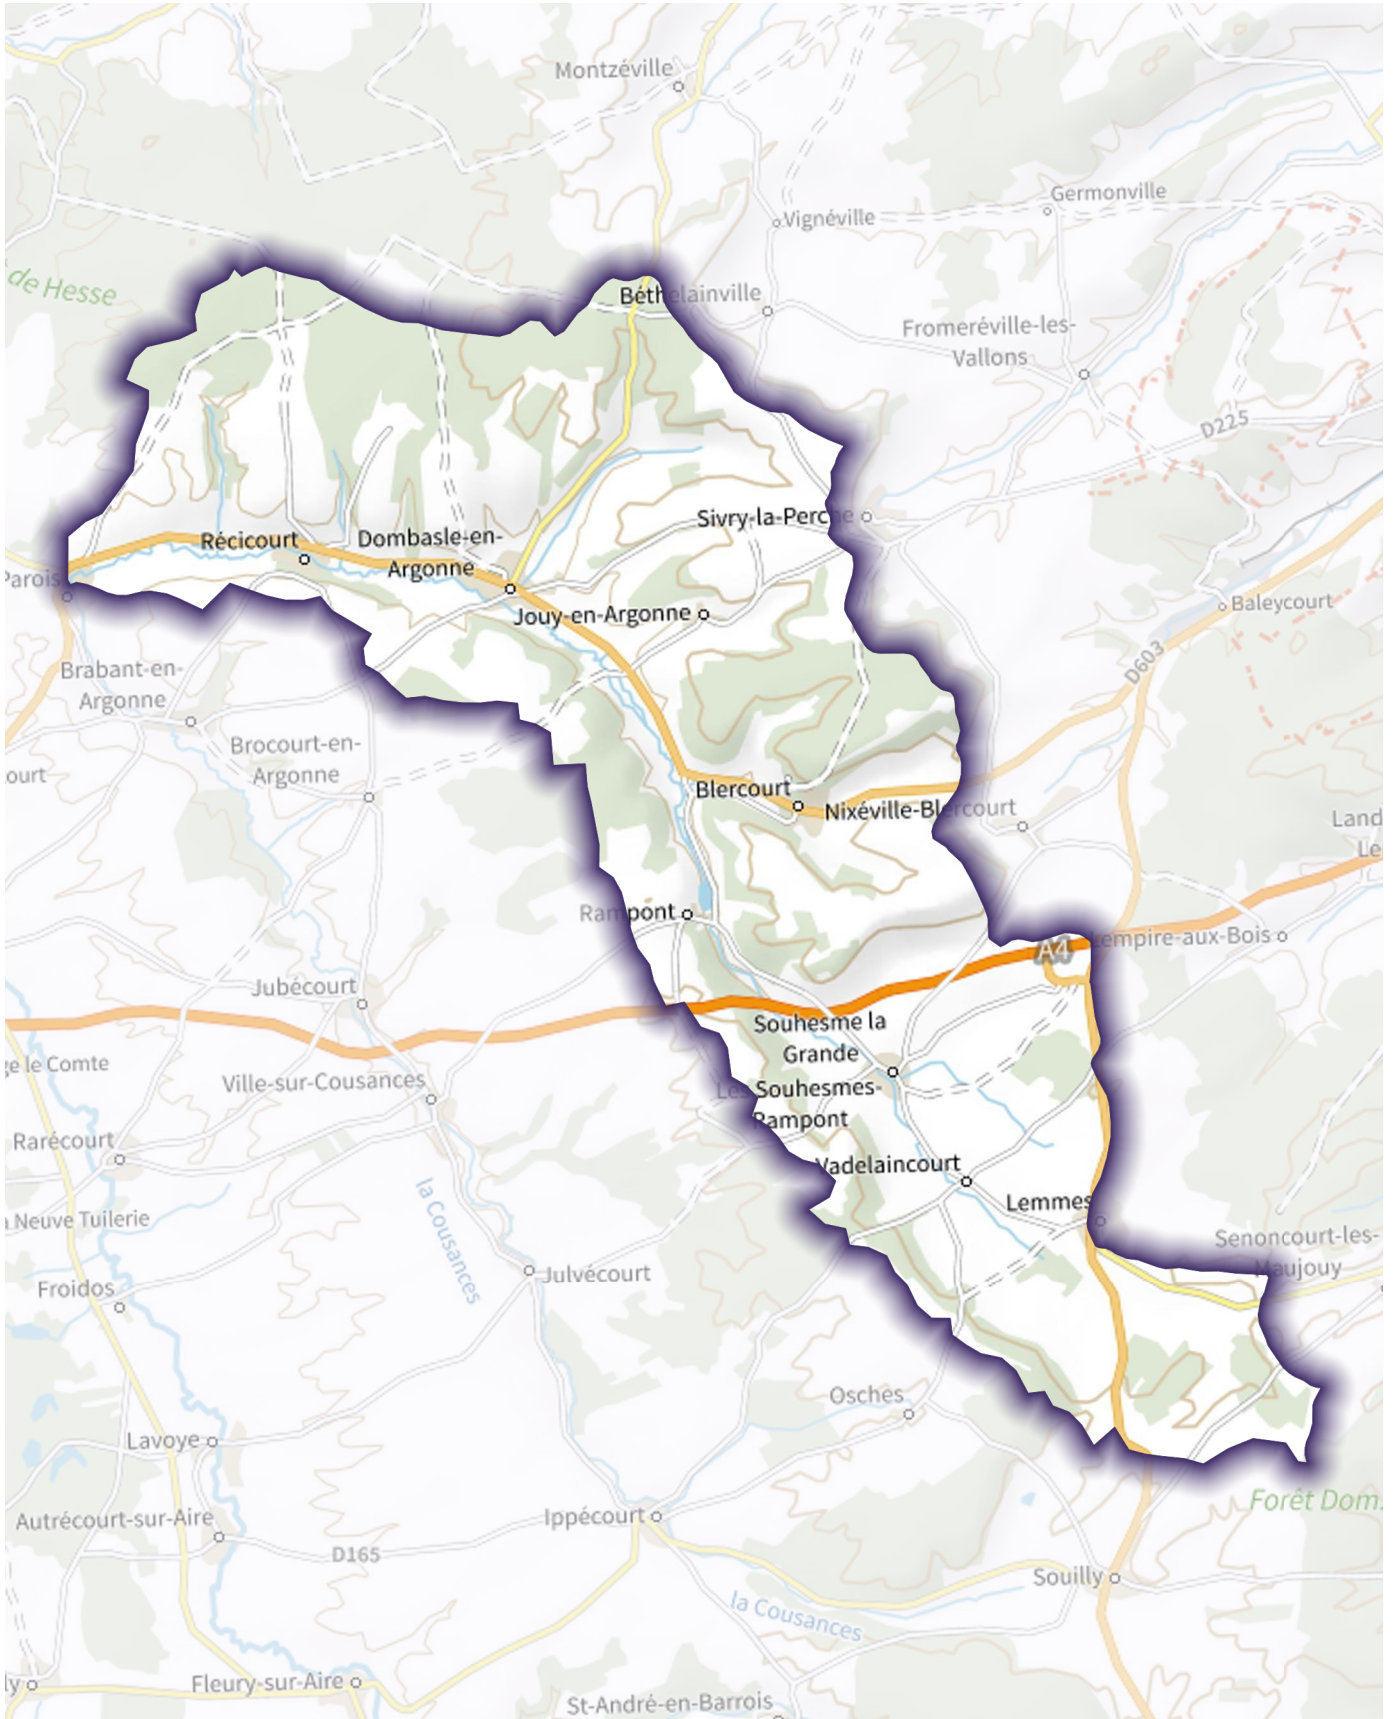

Masses d'eau L'Aire de sa source au confluent de l'Ezrule (exclu)

Masses d'eau ruisseau de lavallee

Masses d'eau ruisseau de belrain

Masses d'eau le ru

Masses d'eau L'Aire du confluent de l'Ezrule (exclu) au confluent de la Cousances (exclu)

Masses d'eau ruisseau le bouvrot

Masses d'eau ruisseau bunet

Masses d'eau ruisseau de deuxnouds

Masses d'eau ruisseau de Flabusieux

Masses d'eau L'Ezrule de sa source au confluent de l'Aire (exclu)

Masses d'eau la Cousances de sa source au confluent de l'Aire (exclu)

Masses d'eau ruisseau du Fays

Masses d'eau la vadelaincourt

Masses d'eau ruisseau des neuves fontaines

Masses d'eau L'Aire du confluent de la Cousance (exclu) à la confluence de l'Aisne (exclu)

Masses d'eau la buante