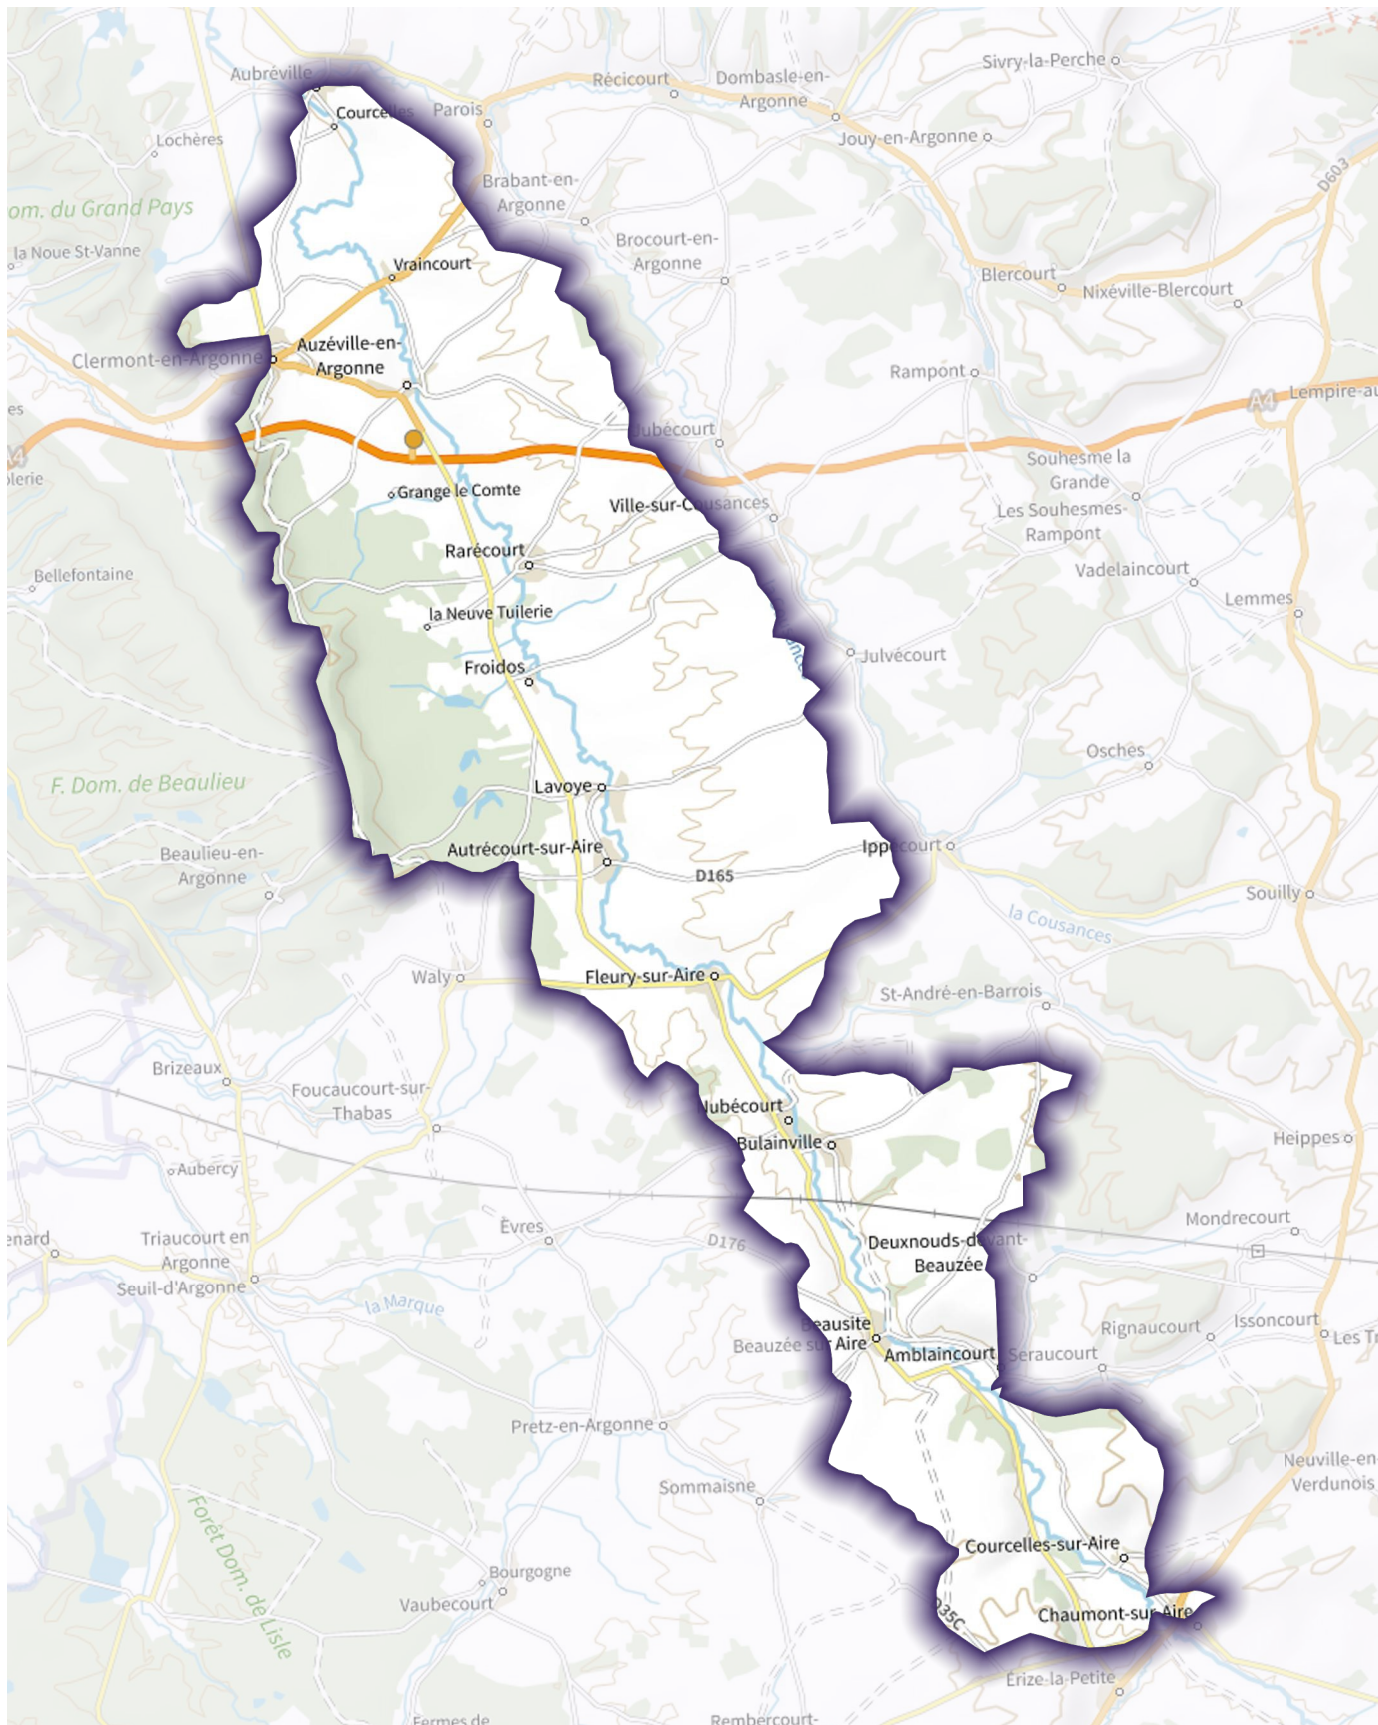

Masses d'eau L'Aire de sa source au confluent de l'Ezrule (exclu)

Masses d'eau ruisseau de lavallee

Masses d'eau ruisseau de belrain

Masses d'eau le ru

Masses d'eau L'Aire du confluent de l'Ezrule (exclu) au confluent de la Cousances (exclu)

Masses d'eau ruisseau le bouvrot

Masses d'eau ruisseau bunet

Masses d'eau ruisseau de deuxnouds

Masses d'eau ruisseau de Flabusieux

Masses d'eau L'Ezrule de sa source au confluent de l'Aire (exclu)

Masses d'eau la Cousances de sa source au confluent de l'Aire (exclu)

Masses d'eau ruisseau du Fays

Masses d'eau la vadelaincourt

Masses d'eau ruisseau des neuves fontaines

Masses d'eau L'Aire du confluent de la Cousance (exclu) à la confluence de l'Aisne (exclu)

Masses d'eau la buante