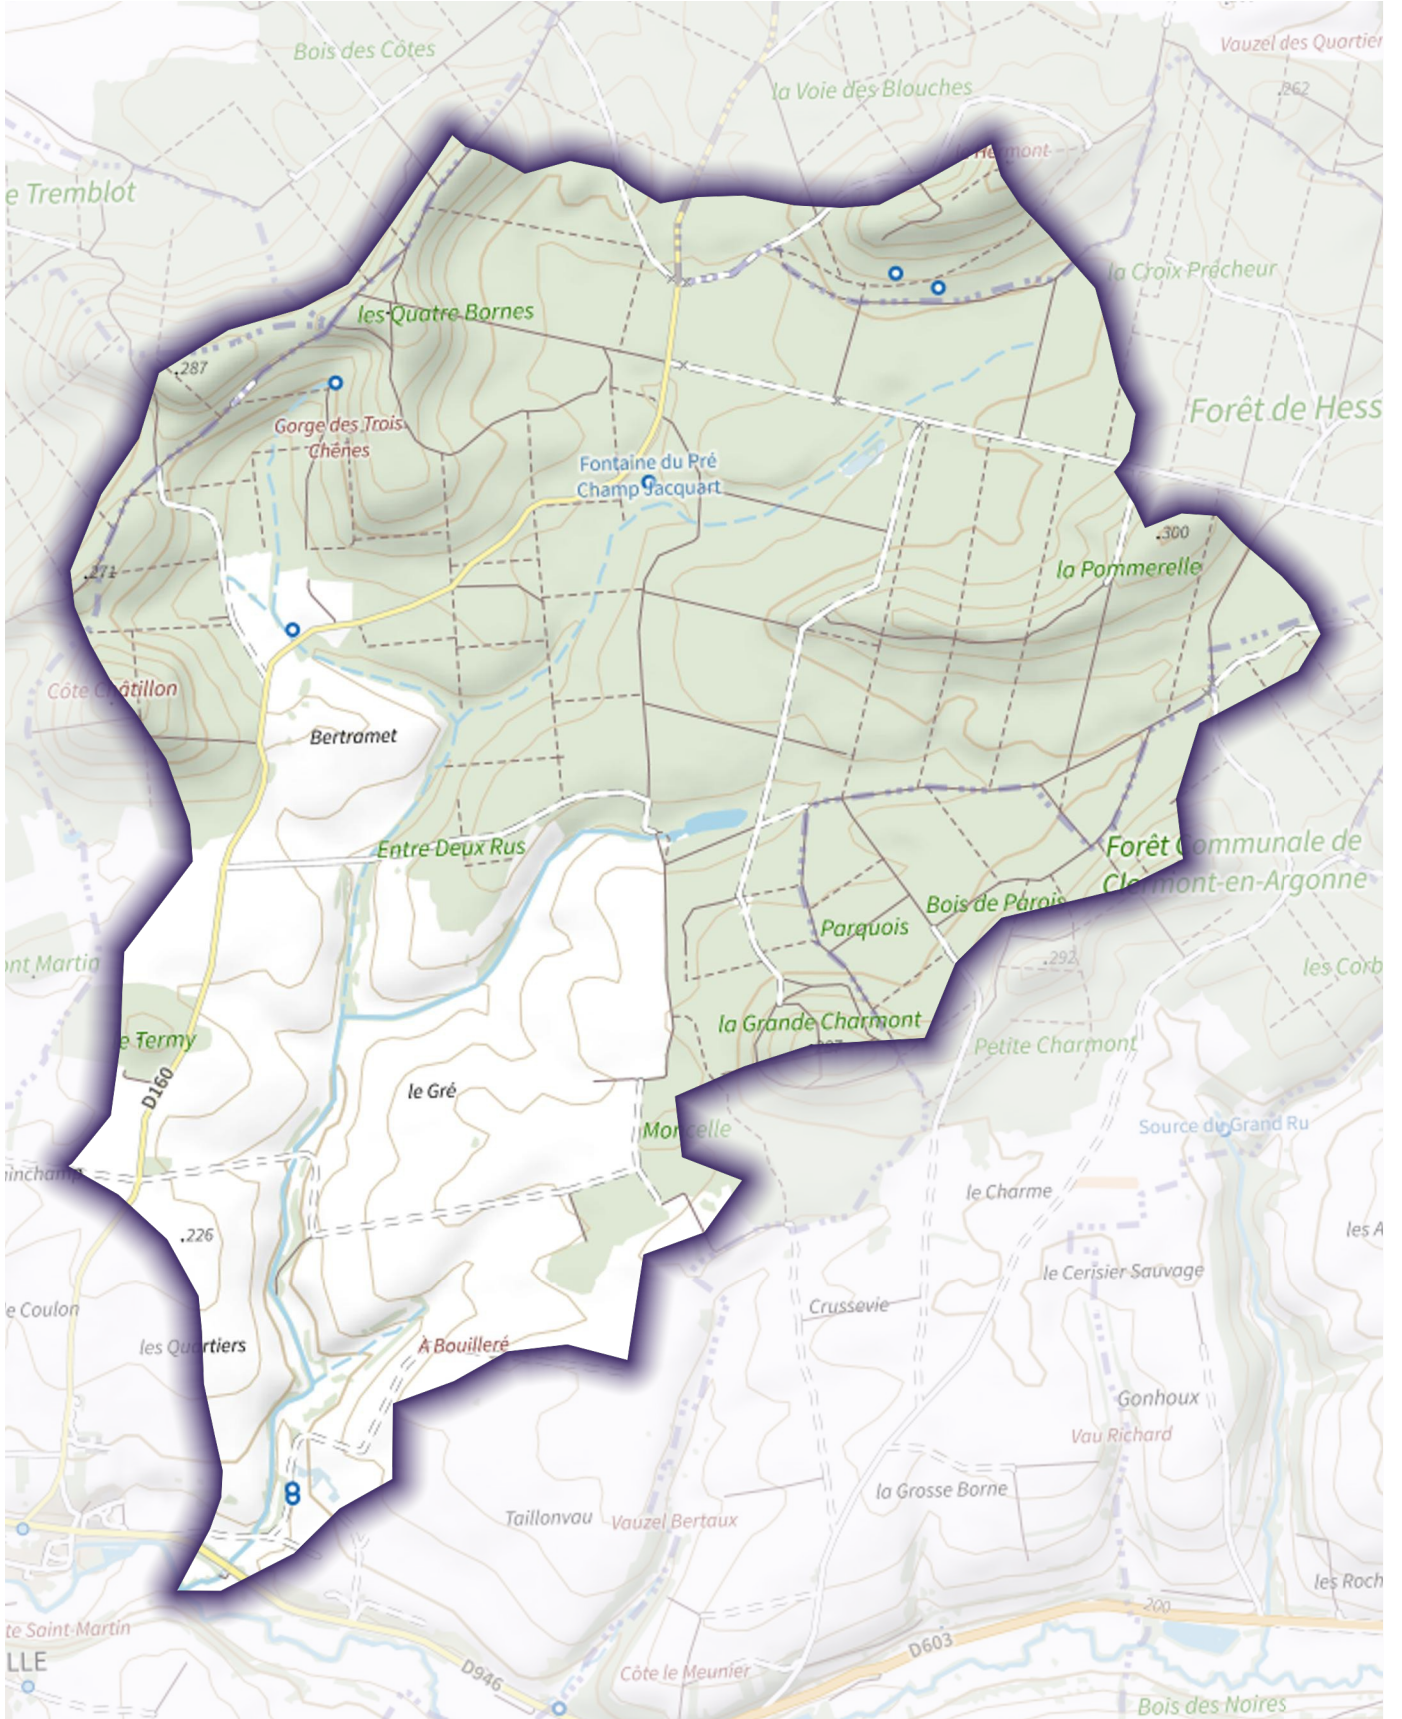

Masses d'eau L'Aire de sa source au confluent de l'Ezrule (exclu)

Masses d'eau ruisseau de lavallee

Masses d'eau ruisseau de belrain

Masses d'eau le ru

Masses d'eau L'Aire du confluent de l'Ezrule (exclu) au confluent de la Cousances (exclu)

Masses d'eau ruisseau le bouvrot

Masses d'eau ruisseau bunet

Masses d'eau ruisseau de deuxnouds

Masses d'eau ruisseau de Flabusieux

Masses d'eau L'Ezrule de sa source au confluent de l'Aire (exclu)

Masses d'eau la Cousances de sa source au confluent de l'Aire (exclu)

Masses d'eau ruisseau du Fays

Masses d'eau la vadelaincourt

Masses d'eau ruisseau des neuves fontaines

Masses d'eau L'Aire du confluent de la Cousance (exclu) à la confluence de l'Aisne (exclu)

Masses d'eau la buante