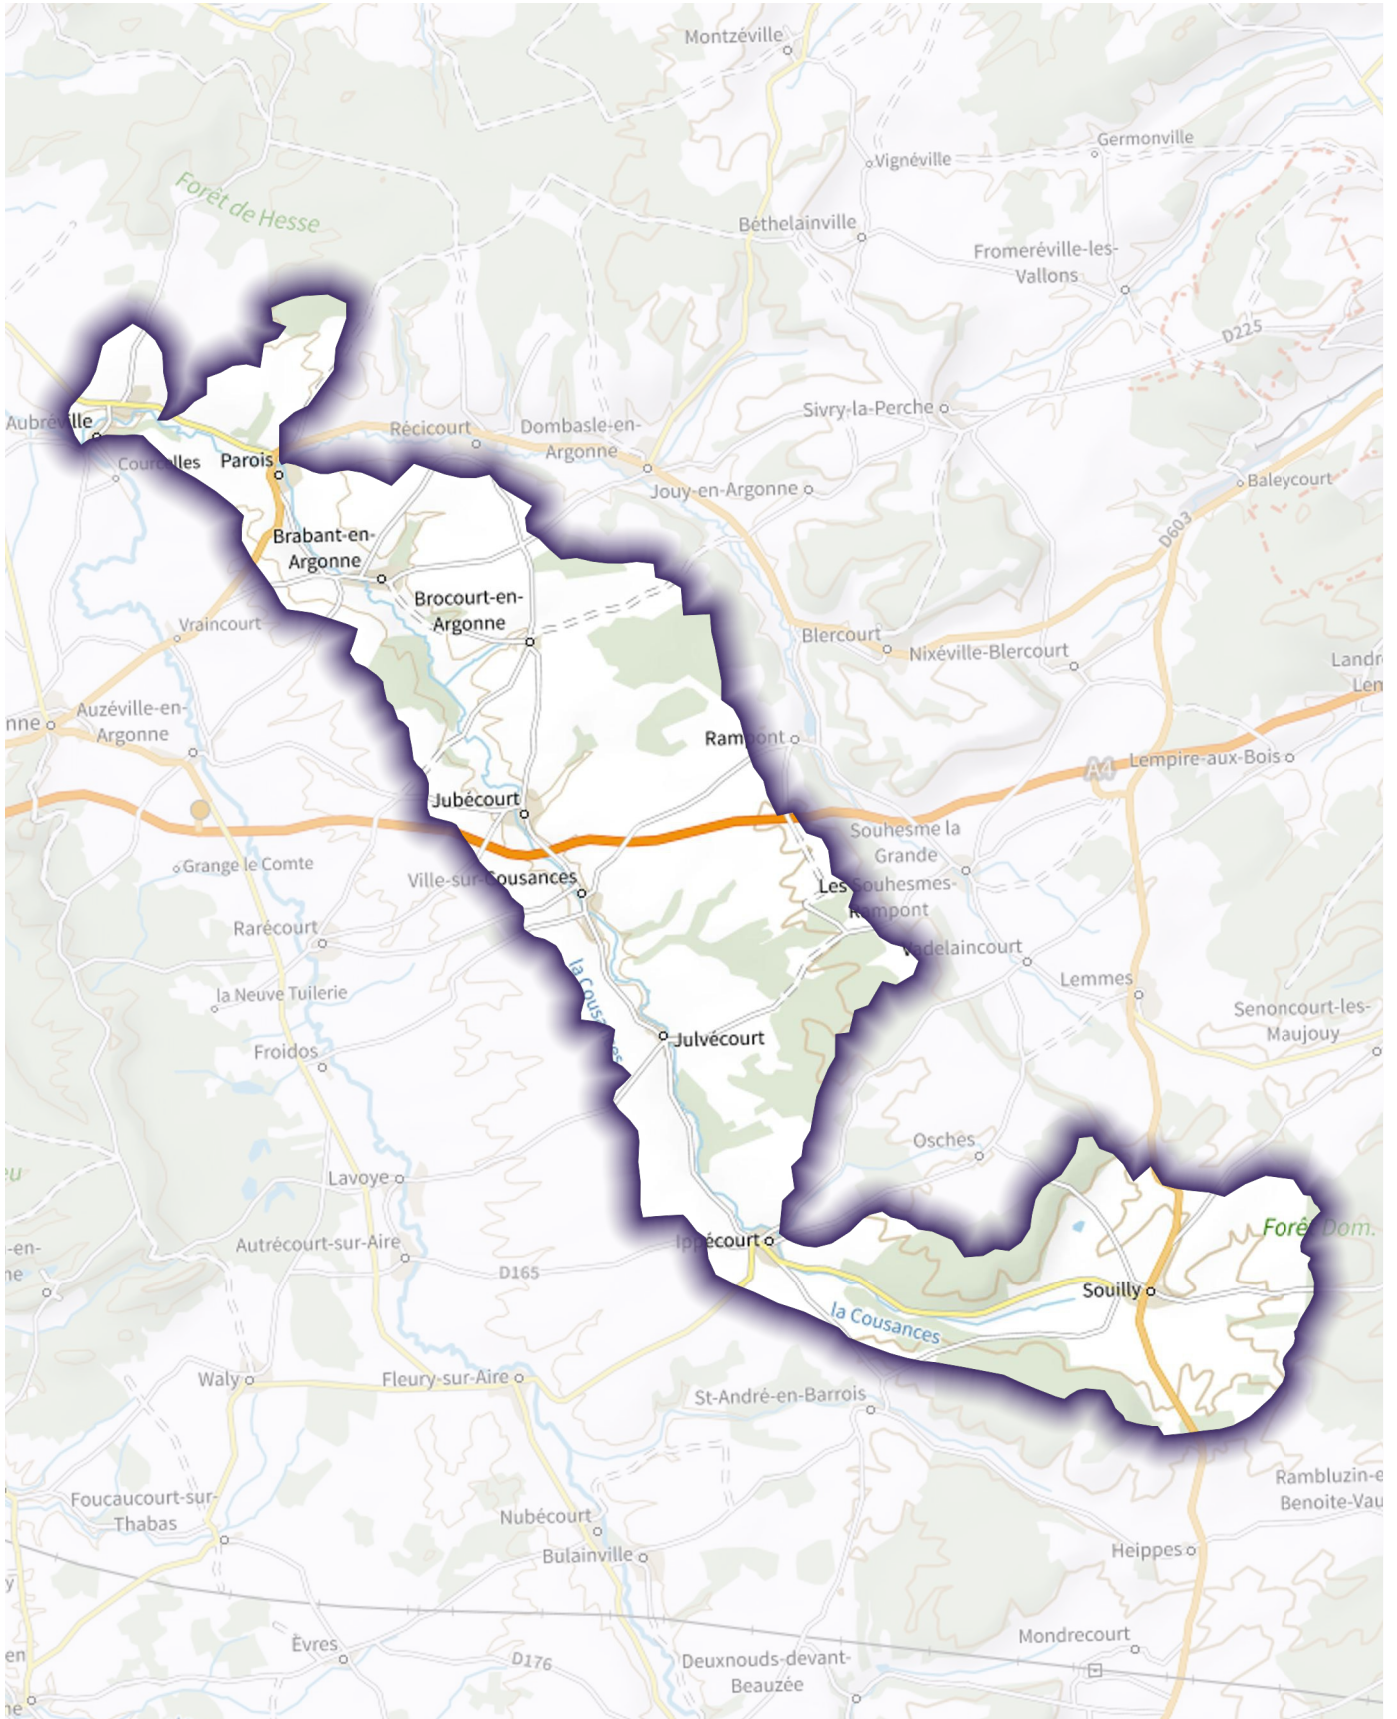

Masses d'eau L'Aire de sa source au confluent de l'Ezrule (exclu)

Masses d'eau ruisseau de lavallee

Masses d'eau ruisseau de belrain

Masses d'eau le ru

Masses d'eau L'Aire du confluent de l'Ezrule (exclu) au confluent de la Cousances (exclu)

Masses d'eau ruisseau le bouvrot

Masses d'eau ruisseau bunet

Masses d'eau ruisseau de deuxnouds

Masses d'eau ruisseau de Flabusieux

Masses d'eau L'Ezrule de sa source au confluent de l'Aire (exclu)

Masses d'eau la Cousances de sa source au confluent de l'Aire (exclu)

Masses d'eau ruisseau du Fays

Masses d'eau la vadelaincourt

Masses d'eau ruisseau des neuves fontaines

Masses d'eau L'Aire du confluent de la Cousance (exclu) à la confluence de l'Aisne (exclu)

Masses d'eau la buante