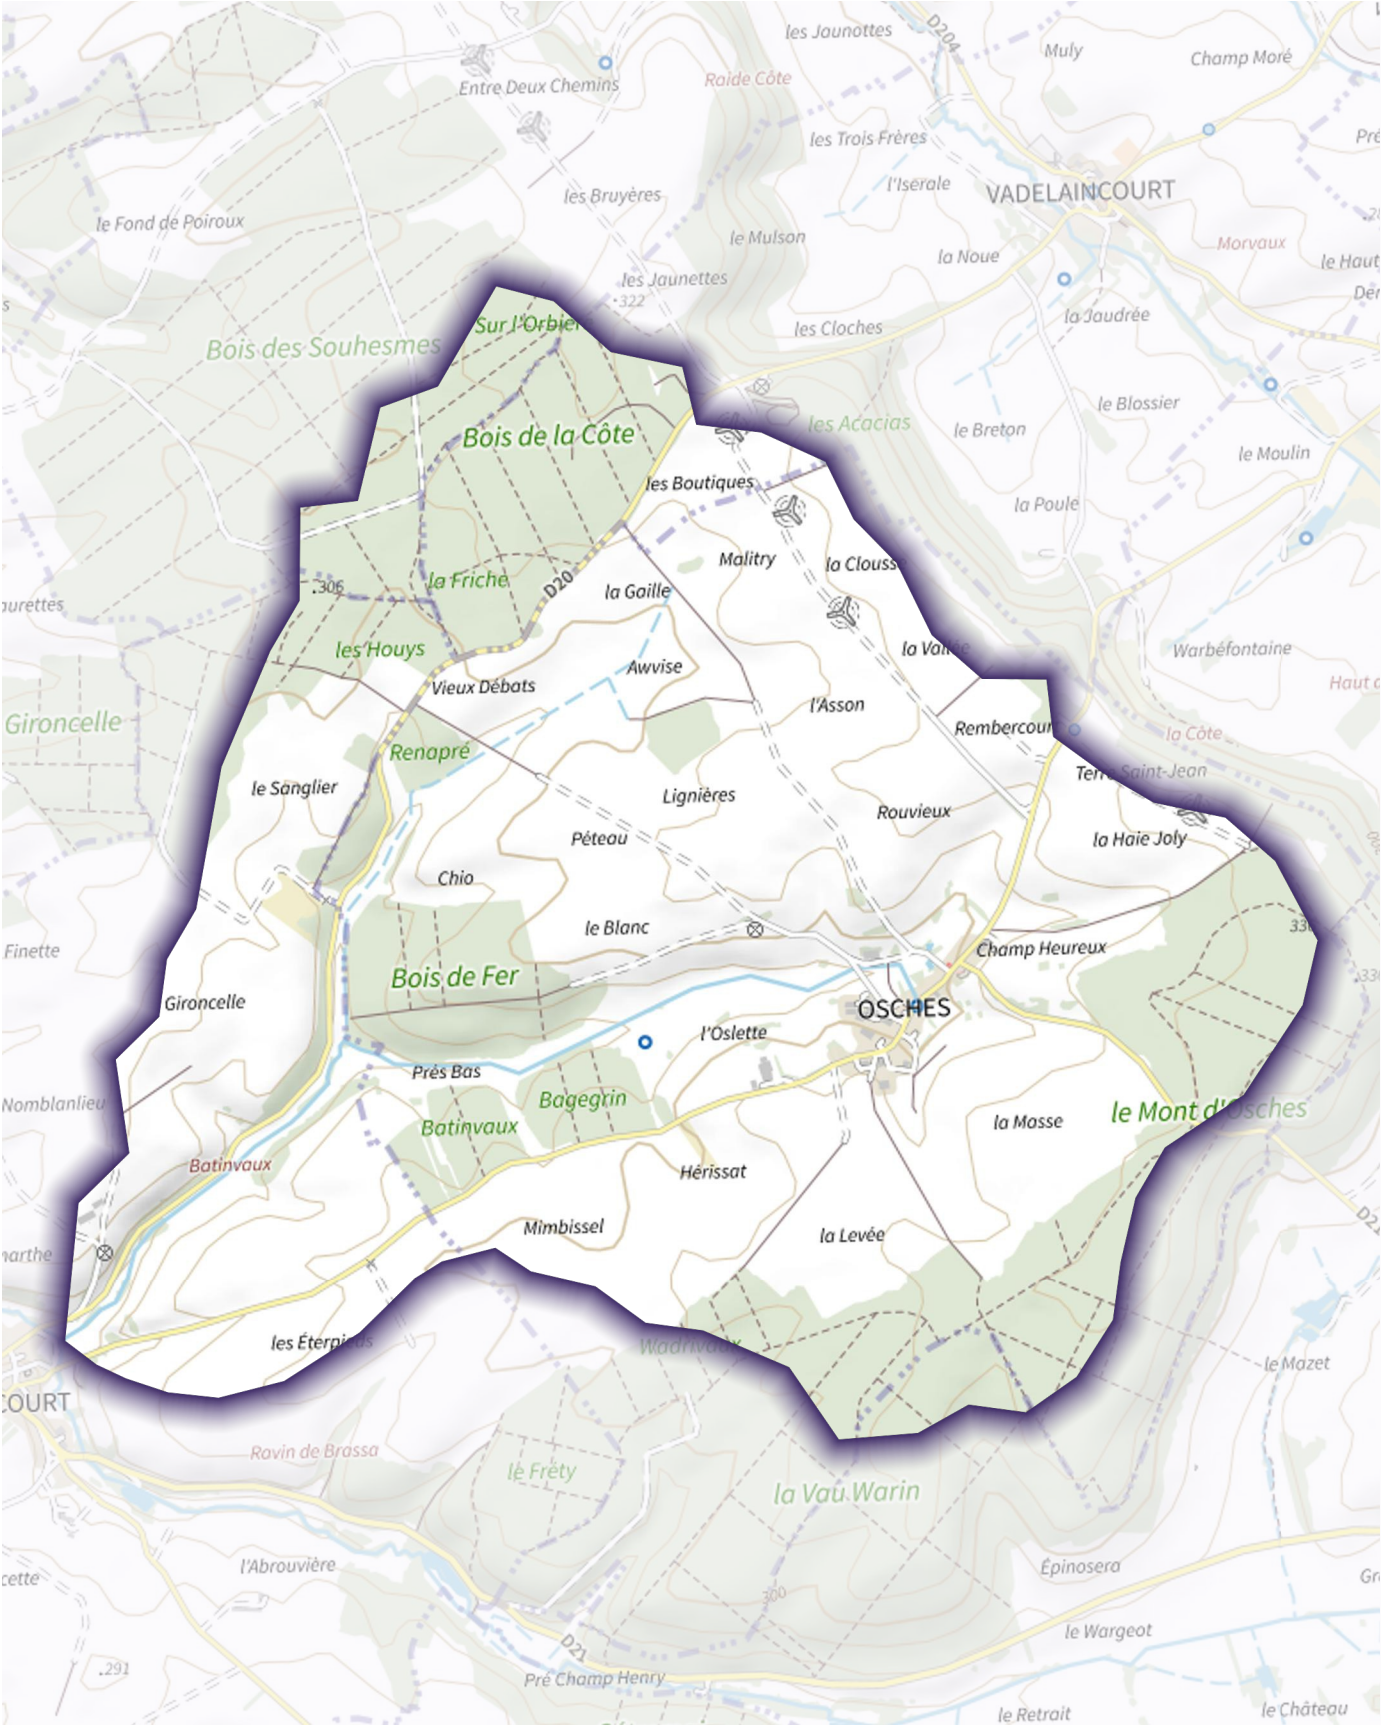

Masses d'eau L'Aire de sa source au confluent de l'Ezrule (exclu)

Masses d'eau ruisseau de lavallee

Masses d'eau ruisseau de belrain

Masses d'eau le ru

Masses d'eau L'Aire du confluent de l'Ezrule (exclu) au confluent de la Cousances (exclu)

Masses d'eau ruisseau le bouvrot

Masses d'eau ruisseau bunet

Masses d'eau ruisseau de deuxnouds

Masses d'eau ruisseau de Flabusieux

Masses d'eau L'Ezrule de sa source au confluent de l'Aire (exclu)

Masses d'eau la Cousances de sa source au confluent de l'Aire (exclu)

Masses d'eau ruisseau du Fays

Masses d'eau la vadelaincourt

Masses d'eau ruisseau des neuves fontaines

Masses d'eau L'Aire du confluent de la Cousance (exclu) à la confluence de l'Aisne (exclu)

Masses d'eau la buante